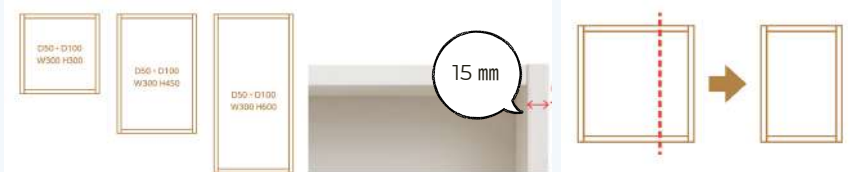

下地組みが不要で完成品をはめ込むだけ!
PaRenoスマートニッチ 12月2日発売。

マンションなどの薄壁用(奥行50mm)も含めた6サイズをラインアップ。

存在を主張しないフレーム幅15mmの薄見付仕様

現場に合わせて幅のカットも可能です。

PHILIPS hue 場面に合わせてすぐに雰囲気演出
スマート照明 Philips Hue

Philips Hueは、ムード照明やホームセキュリティなど、ご自宅とライフスタイルのさまざまなニーズを満たすスマート照明システムです。電球タイプ、ライトリボンタイプなど用途によってお選びいただけます。