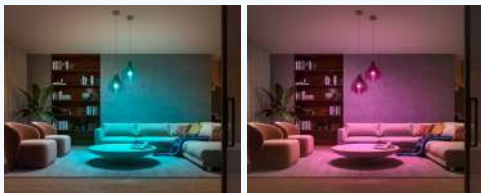

Philips Hue フルカラー E26 スターターキットで、あらゆるお部屋にムードあるカラーを。付属のHueブリッジに接続して莫大な機能を活用。アプリ、声、または付属のスマートボタンでコントロールできます。

ABILITIES
アビリティーズ

高齢者や障がい者の自立生活を支援するために
介護機器 椅子式昇降機 スーパーレーター

エレベーターの設置が難しい建物に最適です。
ひざの痛みなどで階段の上り下りがつらくなった方へおすすめ。