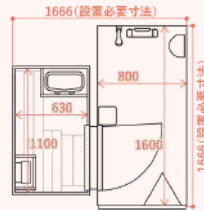

- 5つのカラー
- ウィートベージュ
 - クラウドホワイト
 - ブリックレッド
 - アクアブルー
 - フォレストブラック

素材は柔らかい繊維と防水フィルムの二重構造。頭や背中を優しく包み込みます。

▲スペシャルサイト

Housetec Sauna & Shower Lillä Sauna

業界初※の1坪サイズのサウナ&シャワールーム

システムバスルーム工法のリラサウナは、一般的なバスルームと同じ1坪サイズです。業界で※住宅向けサウナにおいて初めてサウナとシャワールームを1坪サイズのコンパクトなユニット化に成功しました。