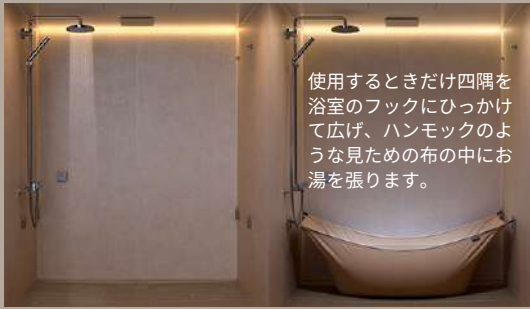

LIXIL bathtope

使用するときだけ四隅を浴室のフックにひっかけて広げ、ハンモックのような見ための布の中にお湯を張ります。

一つの空間を自在に切り替える新しいスタンダード

日経MJの調査で、消費者の23%が日常的に浴槽を使わず、15%が「浴槽はなくても構わない」との結果が出てました。普段は1216の広めのシャワールームとして使用し、特別な時には布製の浴槽 fabric bathを持ち込んで入浴など空間を自在に切り替えられる、自由なお風呂をご提案します。

- 5つのカラー
- ウィートベージュ
 - クラウドホワイト
 - ブリックレッド
 - アクアブルー
 - フォレストブラック

素材は柔らかい繊維と防水フィルムの二重構造。頭や背中を優しく包み込みます。

▲スペシャルサイト

Housetec Sauna & Shower Lillä Sauna

業界初※の1坪サイズのサウナ&シャワールーム

システムバスルーム工法のリラサウナは、一般的なバスルームと同じ1坪サイズです。業界で※住宅向けサウナにおいて初めてサウナとシャワールームを1坪サイズのコンパクトなユニット化に成功しました。