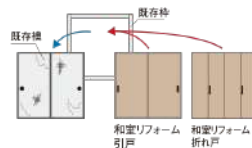

Panasonic

FU-SMART

既存の鴨居や敷居をそのまま活かして
和室のふすまや押入れをリフォーム！

パナソニックは、和室から洋室へ手軽にリフォームできる「フスマート」(引戸・折れ戸)を2月3日より発売。開口部の解体が必要ないため、短期間で住みながらのリフォームも可能です。また天袋がある場合も取付可能。同柄でコーディネートできます。

材工価格 **約40%削減**

工事日数 **約3日→約1日**

一般的なリフォームよりもコストと工事日数を削減!